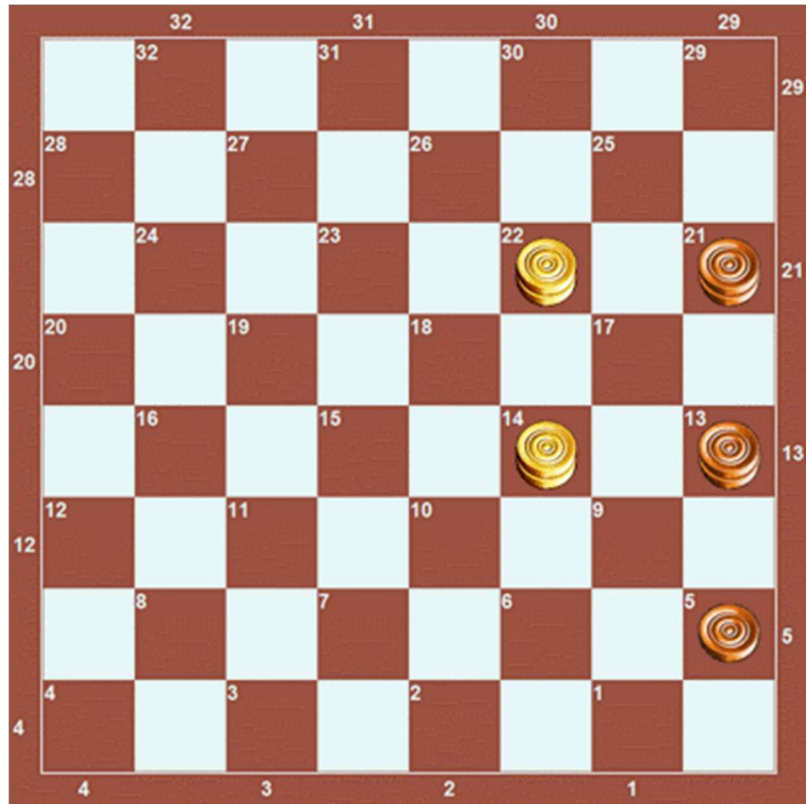

## Prima posizione

Bianco muove e vince

[vedi con Aurora Borealis](#)

[scarica il pdf](#)

1...18-23 2.32-28 23-27 3.28-32 19-23 4.32-28 27-32 5.28-24 32-28  
6.24-20 23-19 7.20-24 19-15 8.24-27 15-18 9.03-08 18-15 10.08-12 15-18  
11.12-16 28-32 12.27-24 18-15 13.16-20 a  
**a**[ 13.16-19 32-27 14.24x31 15x24 ]  
13...15-18 14.24-28**b**  
**B**[ 14.24-19 32-28 15.19-16 18-23 16.16-12 23-27 17.12-16 28-24 18.16-12 24-  
19  
19.12-08 27-23 20.08-12 23-18 21.12-08 18-15 22.08-12 15-11 ]  
14...18-15 15.28-24 15-11 16.24-28 11-16 17.28-24 32-28 18.24-27 16-19 19.27-  
32 19-23 0-2

## Seconda posizione

Bianco muove e vince

1...32-28 2.25-22 28-24 3.22-18 24-19 4.18-22 19-15 5.22-17 15-18 6.17-13 18-22 7.13-09 30-26 8.09-14 26-23 9.14-09 23-18 10.09-06 18-14 11.06-01 14-09 12.01-05 09-06 13.05-09 06-02 14.09-05 02-06 15.05-01 06-09 16.01-05 09-14 17.05-01 14-10 18.01-05 10-15 19.05-09 15-19 20.09-14 27-23 21.14-10 23-18 22.10-06 18-14 23.06-01 14-09 24.01-05 09-06 25.05-09 06-02 26.09-05 02-06 27.05-01 06-09 28.01-05 09-14 29.05-01 14-18 30.01-06 18-23 31.06-10 23-27 32.10-14 19-23 33.14-09 23-18 34.09-05 18-14 35.05-01 14-09 36.01-05 22-17 37.05x14 17x10 38.21-25 10-15 39.25-30 15-19 40.30-26 27-32 41.26-22 19-24 42.20x27 32x23 0-2

### *Terza posizione*

1.13-09 22-18 2.09-06 18-22 3.06-01 22-18 4.21-25 18-15 5.01-06 14-17 6.06-02  
17-14 7.25-22 15-10 8.22-26 14-18 9.05-09 10-06 10.09-13 06-10 11.26-31 10-  
14 12.31-27 18-22 13.27-23 22-25 14.02-07 25-22 15.07-11 22-25 16.11-15 25-  
22 17.23-27 22-26 18.27-24 26-22 19.24-20 22-26 20.20-16 26-22 21.16-12 22-  
26 22.12-08 26-22 23.08-03 14-09 24.15-10 2-0