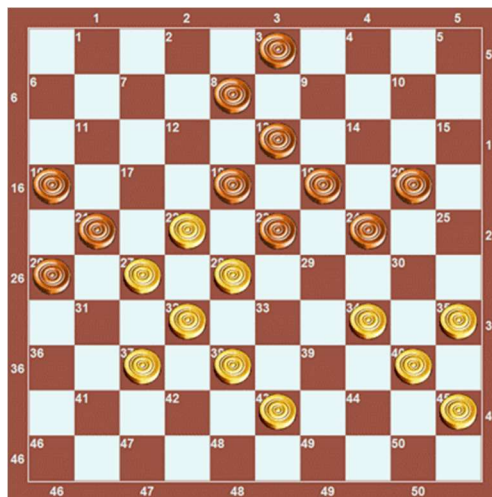

L'Avanzata Ghestem

[vedi con aurora Borealis](#)

1. Ghestem - Reichenbach (1945)

diag 1

1.28-22 25x34 2.40x20 15x24 3.33-28 10-14 4.39-34 14-20 5.49-44(IL BIANCO fa L'avanzata Ghestem) 02-08 6.44-40

diag 2

24-29 (A)

[(A) 6...03-09 7.38-33 09-14 8.43-38 08-12 9.34-29 23x34 10.40x29]

(B-C) 7.35-30

(B)[7.43-39 19-24 8.28x30 20-25 9.34x12 08x28 10.32x23 25x41 Nero vince]

(C) **7...20-24 8.40-35 29x40 9.45x34 03-09 10.43-39 09-14(D-E)**

diag. 3

[(D) 10...24-29 11.39-33 29x40 12.35x44]

[(E) 10...08-12 11.39-33 09-14 (11...12-17 12.22x11 16x07 13.27x16 09-14 14.34-29 23x25 15.28-23 19x39 16.38-33 39x28 17.32x01 Bianco vince)]

11.39-33 08-12 12.22-17 23-29 13.17x08 29x40 14.35x44 13x02 15.28-22 24x35 16.22x24 2-0