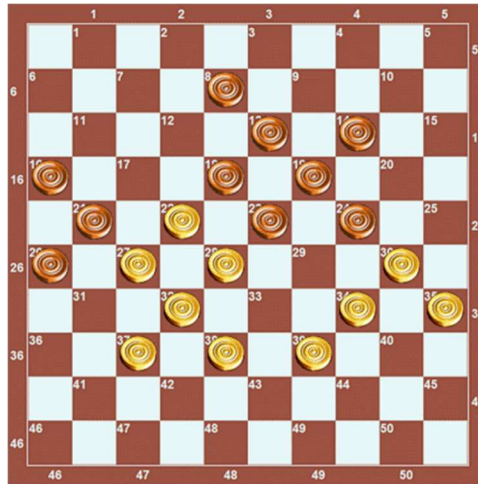

L'Avanzata Ghestem

[vedi con aurora Borealis](#)

1. Ghestem - Reichenbach (1945)

diag 1

1.28-22 25x34 2.40x20 15x24 3.33-28 10-14 4.39-34 14-20 5.49-44(IL BIANCO fa L'avanzata Ghestem) 02-08 6.44-40

diag 2

24-29 (A)

[(A) 6...03-09 7.38-33 09-14 8.43-38 08-12 9.34-29 23x34 10.40x29]

(B-C) 7.35-30

(B)[7.43-39 19-24 8.28x30 20-25 9.34x12 08x28 10.32x23 25x41 Nero vince]

(C) **7...20-24 8.40-35 29x40 9.45x34 03-09 10.43-39 09-14(D-E)**

diag. 3

[(D) 10...24-29 11.39-33 29x40 12.35x44]

[(E) 10...08-12 11.39-33 09-14 (11...12-17 12.22x11 16x07 13.27x16 09-14 14.34-29 23x25 15.28-23 19x39 16.38-33 39x28 17.32x01 Bianco vince)]

11.39-33 08-12 12.22-17 23-29 13.17x08 29x40 14.35x44 13x02 15.28-22 24x35 16.22x24 2-0