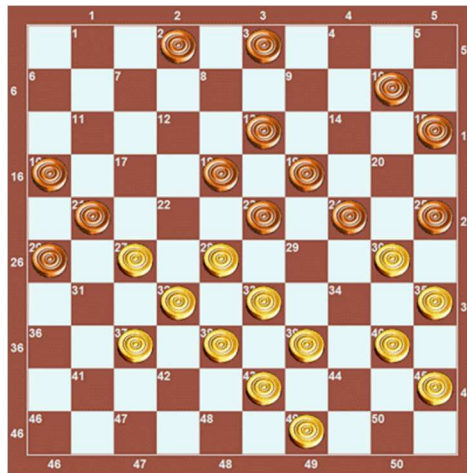

L'Avanzata Ghestem

[vedi con aurora Borealis](#)

1. Ghestem - Reichenbach (1945)

diag 1

1.28-22 25x34 2.40x20 15x24 3.33-28 10-14 4.39-34 14-20 5.49-44(IL BIANCO fa L'avanzata Ghestem) 02-08 6.44-40

diag 2

24-29 (A)

[(A) 6...03-09 7.38-33 09-14 8.43-38 08-12 9.34-29 23x34 10.40x29]

(B-C) 7.35-30

(B)[7.43-39 19-24 8.28x30 20-25 9.34x12 08x28 10.32x23 25x41 Nero vince]

(C) **7...20-24 8.40-35 29x40 9.45x34 03-09 10.43-39 09-14(D-E)**

diag. 3

[(D) 10...24-29 11.39-33 29x40 12.35x44]

[(E) 10...08-12 11.39-33 09-14 (11...12-17 12.22x11 16x07 13.27x16 09-14 14.34-29 23x25 15.28-23 19x39 16.38-33 39x28 17.32x01 Bianco vince)]

11.39-33 08-12 12.22-17 23-29 13.17x08 29x40 14.35x44 13x02 15.28-22 24x35 16.22x24 2-0